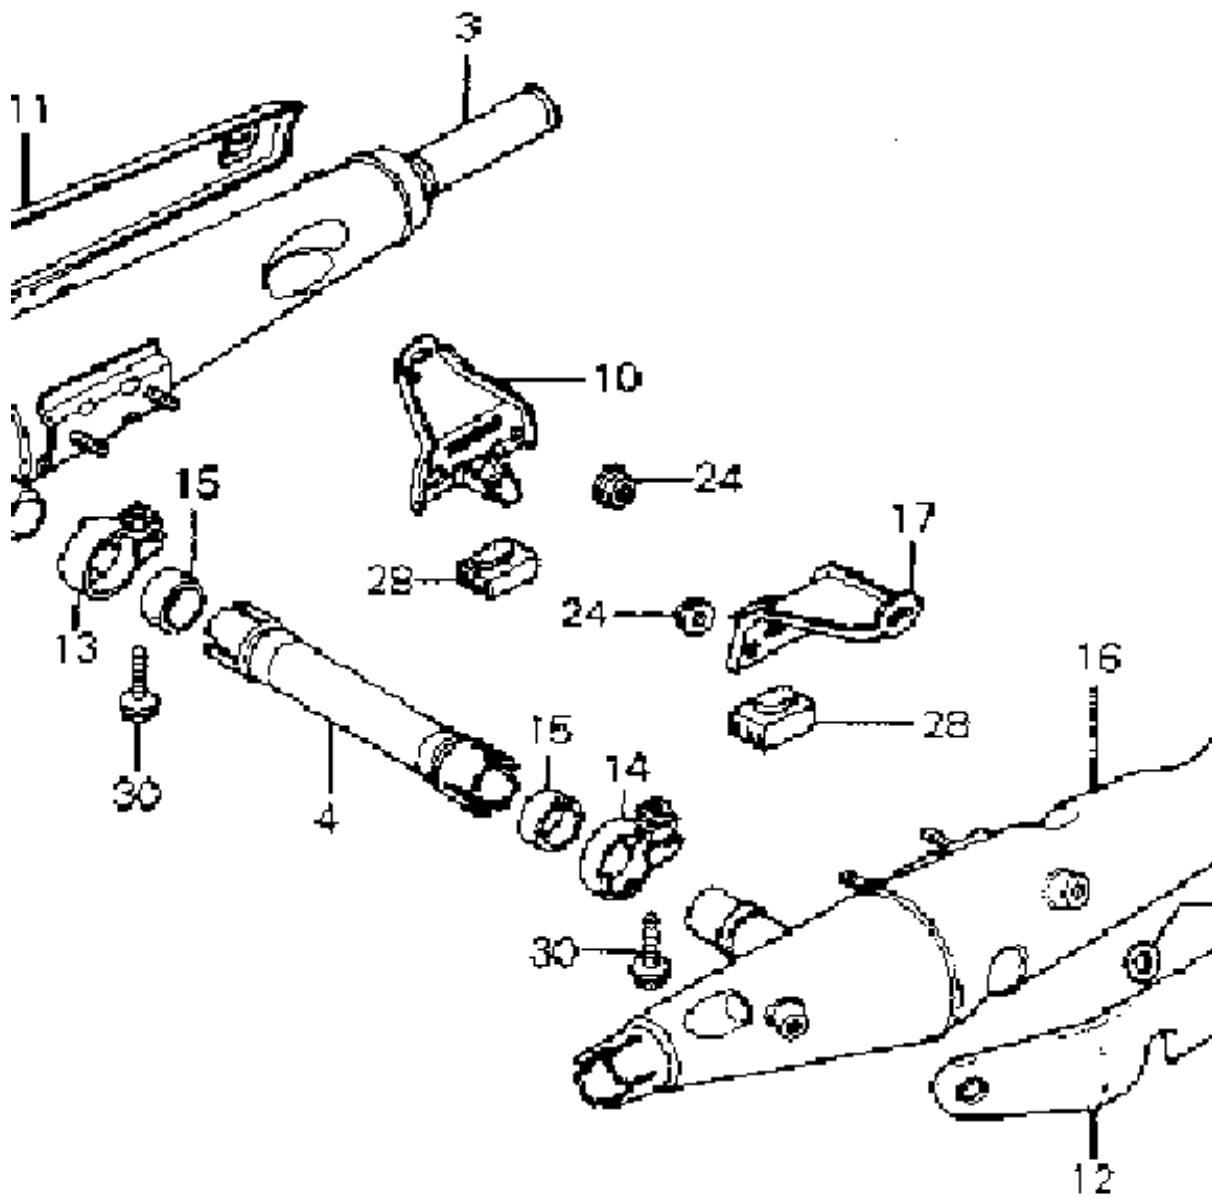

Nr	Partnr	Description	75 Std	76 Std	76 Ltd	77 Std	78 Std	79 Std
1	18291-286-000	Gasket, ex. Pipe	4	4	4	4	4	4
1	18291-286-306	Gasket, ex. Pipe	4	4	4	4	4	4
2	18292-167-890	Gasket, protector	8	8	8	8	12	12
2	18292-329-000	Gasket, protector	8	8	8	8	12	12
3	18310-371-000	Muffler comp.	1		1			

20	18429-431-670	Cover comp., L. RR. Ex.						1	1
21	90116-355-000	Bolt, socket						2	2
21	90185-371-000	Bolt, hex., socket, 8x32	2	2	2	2			
22	93500-06008-49	Screw, pan, 6x8						6	6
22	93500-06012	Screw, pan, 6x12	4	4			4		
22	93500-06012-00	Screw, pan, 6x12	4	4			4		
22	93500-06012-0A	Screw, pan, 6x12	4	4			4		
23	91351-371-980	Nut, hex., 8mm				8			
23	94001-08000	Nut, hex., 8mm						8	8
23	94001-08000-0S	Nut, hex., 8mm	8	8	8	8			
23	94001-08080-05	Nut, hex., 8mm				8			
23	94001-08080-0S	Nut, hex., 8mm				8			
23	94001-08080-15	Nut, hex., 8mm				8			
23	94001-08200-0S	Nut, hex., 8mm				8			
23	94030-08000	Nut, hex., 8mm						8	8
23	94030-08200	Nut, hex., 8mm						8	8
24	91542-371-980	Nut, cap, 8mm				4			
24	94021-08820-0S	Nut, cap, 8mm	4	4	4	4			
24	94050-08000	Nut, flange, 8mm						4	4
25	94101-06000	Washer, plain, 6mm	4	4			4		
25	94101-06080	Washer, plain, 6mm	4	4			4		
25	94101-06200	Washer, plain, 6mm						6	6
25	94101-06800	Washer, plain, 6mm	4	4			4		
26	90082-371-980	Washer, 8mm				4			
26	94101-08200	Washer, plain, 8mm	4	4	4	4	4		
26	94101-08800	Washer, plain, 8mm						2	2
27	91563-371-980	Washer, spring, 8mm				12			

27	941111-08000	Washer, spring, 8mm	12	12		12	8	8
28	950111-64000	Rubber D, stand stopper	1	1	1	1	2	2
29	95700-06016-00	Bolt, flange, 6x16				4	4	4
29	95701-06016-00	Bolt, flange, 6x16				4	4	4
30	95700-08040-08	Bolt, flange, 8x40					2	2
30	95701-08040-08	Bolt, flange, 8x40					2	2
	91525-371-980	Screw- washer, 6x12			4			