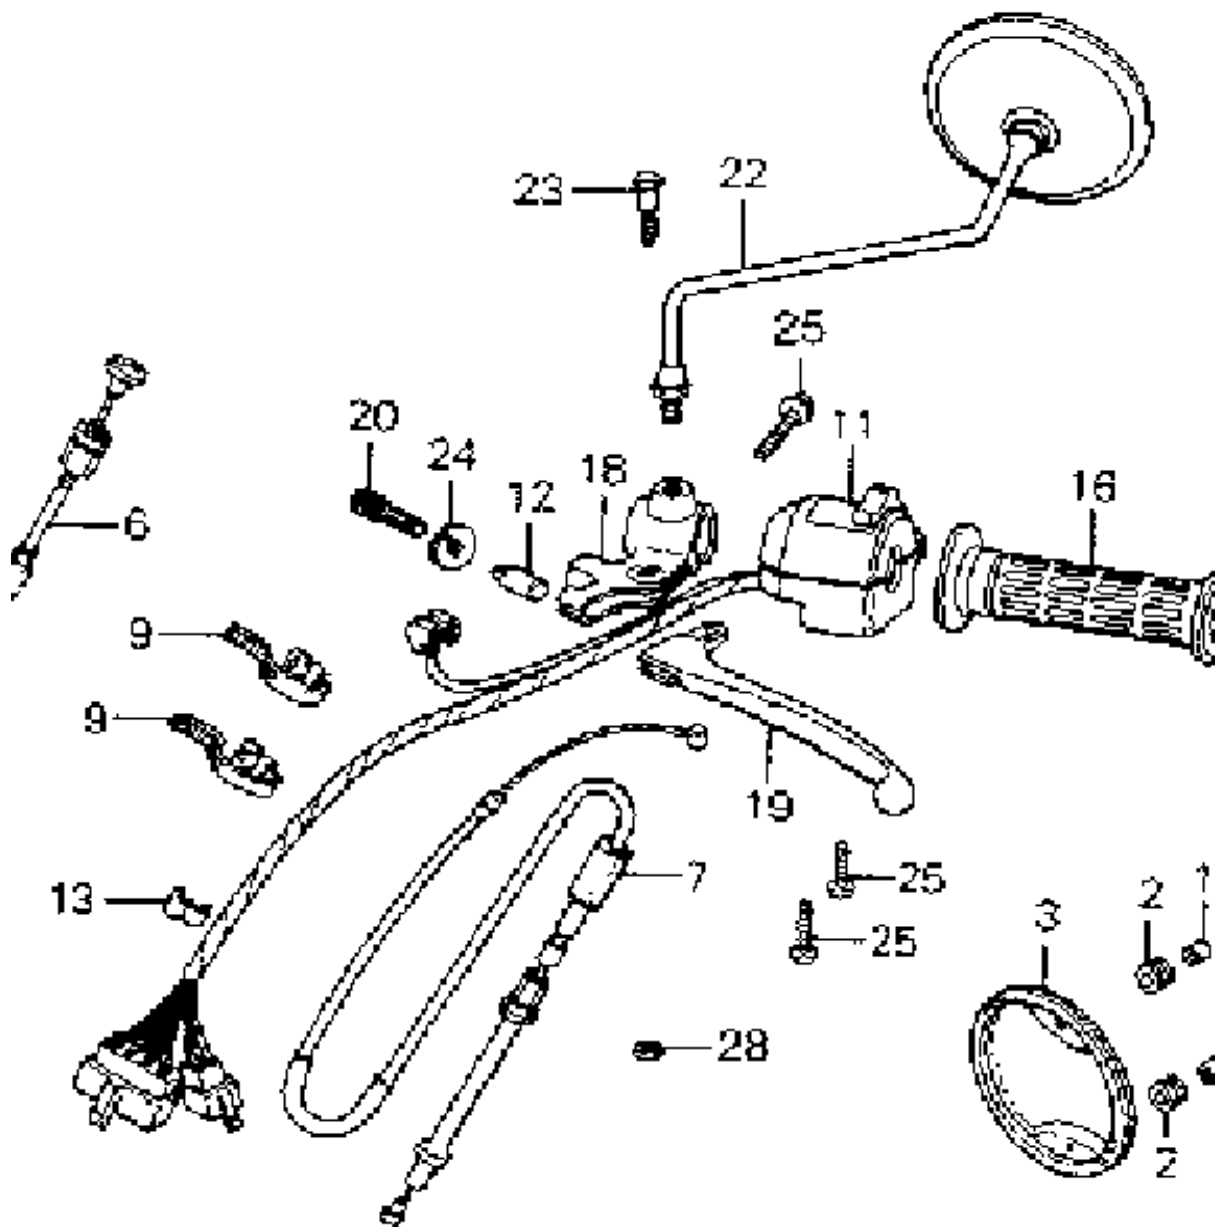

Serialnr	Areacode