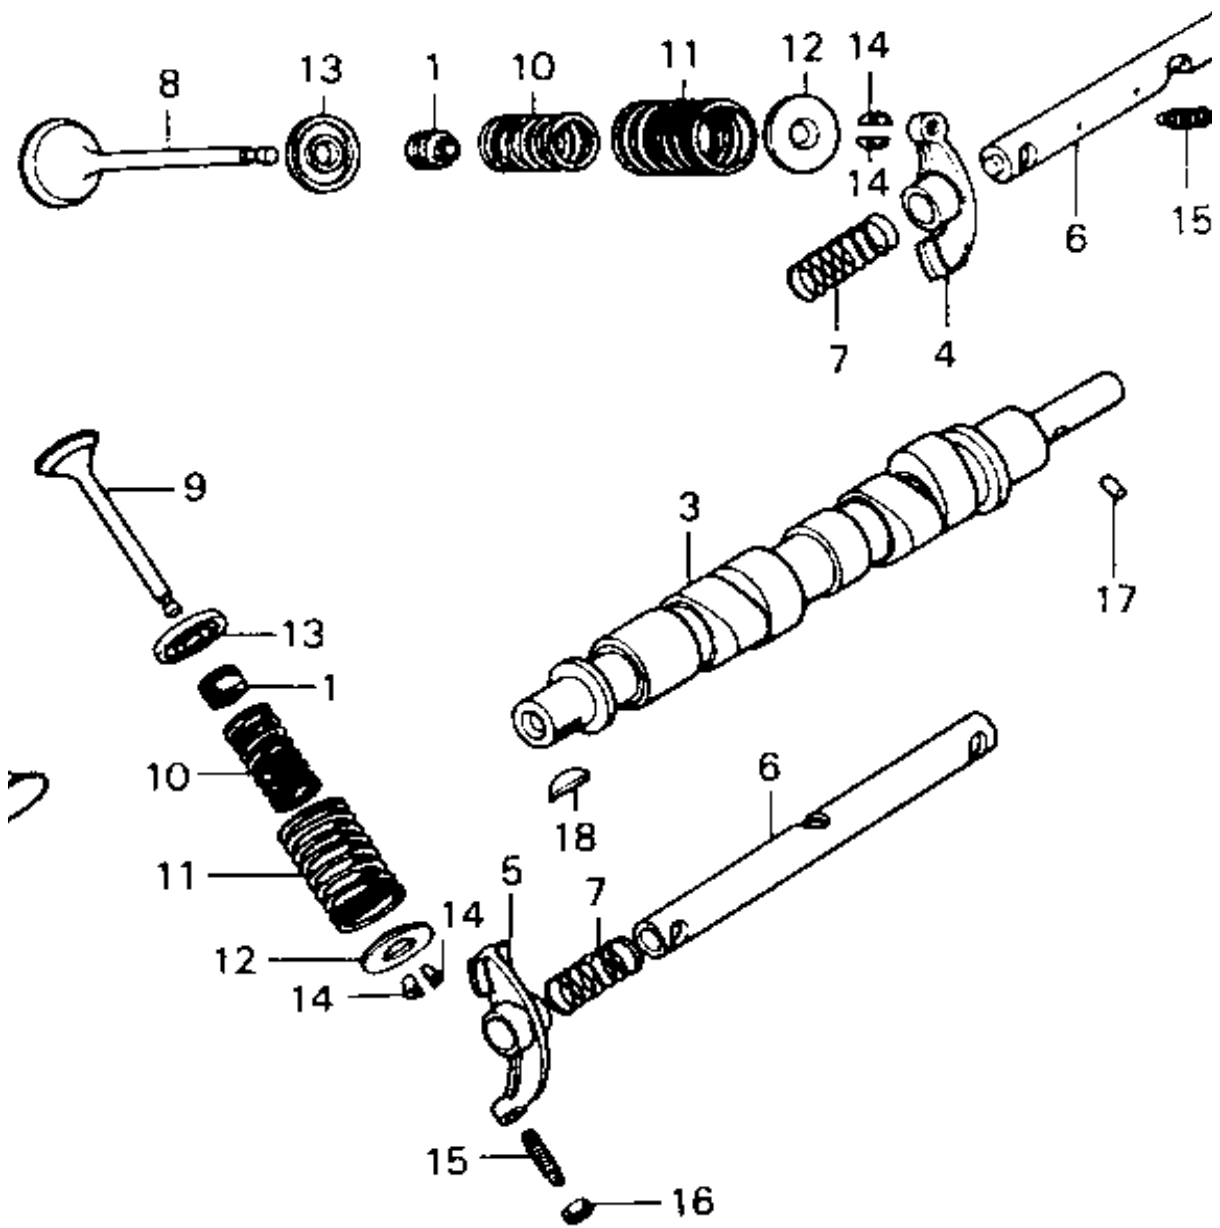

Nr	Partnr	Description	75 Std	76 Std	76 Ltd	77 Std	78 Std	79 Std
1	12209-300-003	Seal, valve stem	8	8	8	8	8	8
2	14110-371-000	Camshaft, R complete	1	1				
2	14110-371-010	Camshaft, R complete		1	1	1		
2	14110-431-000	Camshaft, R complete					1	1
3	14211-371-300	Camshaft, L.	1	1	1	1		

3	14211-431-000	Camshaft, L.						1	1
4	14611-371-000	Arm, valve rocker (A)	4	4	4	4	4	4	4
5	14621-371-000	Arm, valve rocker (B)	4	4	4	4	4	4	4
6	14631-371-000	Shaft, valve rocker arm	4	4	4	4	4	4	4
7	14642-371-000	Spring, valve rocker arm	8	8	8	8	8	8	8
8	14711-371-000	Valve, In	4	4	4	4	4	4	4
9	14721-371-000	Valve, Ex	4	4	4	4	4	4	4
10	14751-611-003	Spring, valve inner	8	8	8	8	8	8	8
11	14761-611-003	Spring, valve outer	8	8	8	8	8	8	8
12	14771-551-020	Retainer, valve spring	8	8	8	8	8	8	8
13	14775-300-000	Seat, valve spring	8	8	8	8	8	8	8
14	14781-551-000	Cotter, valve	16	16	16	16	16	16	16
15	90012-300-000	Screw, tappet adjusting	8	8	8	8	8	8	8
16	90206-250-000	Nut, tappet adjusting	8	8	8	8	8	8	8
17	90701-283-000	Pin, knock, 3X6.8	1	1	1	1	1	1	1
18	94401-25140	Key, woodruff, 25x14	2	2	2	2	2	2	2

Serialnr	Areacode	
----------	----------	--

To		
2028170		
From		
2028171		

16