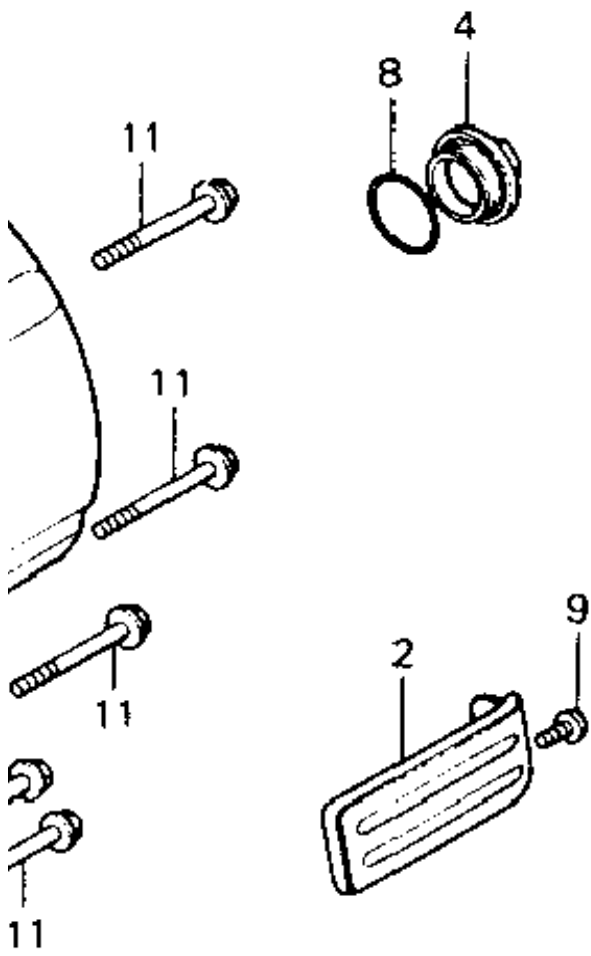

Nr	Partnr	Description	75 Std	76 Std	76 Ltd	77 Std	78 Std	79 Std
1	11310-371-000	Cover, RR.	1			1		
1	11310-371-010	Cover, RR.	1	1	1	1		
1	11311-431-000	Case, RR.					1	1
2	11315-371-000	Insulator comp., Heat	1	1	1	1	1	1
3	11394-371-000	Gasket, RR. Case	1	1	1	1	1	1

4	12361-035-000	Cap tappet adjusting hole	2	2	2	2	2	2
5	32117-371-000	Clamper, cord	1	1	1	1	1	1
6	90028-371-004	Bolt, stud, 6x93	2	2	2	2	2	2
7	91204-371-005	Oil seal, 25x54x7	1	1	1	1	1	1
8	91302-001-020	O-ring, 30.8mm	1	1	1	1	1	1
9	93500-06008	Screw, pan, 6x8	1	1		1	1	1
9	90053-371-980	Screw, pan, 6x8			1			
10	94301-08140	Pin, dowel, 8x14	2	2	2	2	2	2
11	95700-06035	Bolt, flange, 6x35	11	11	11	11	11	11