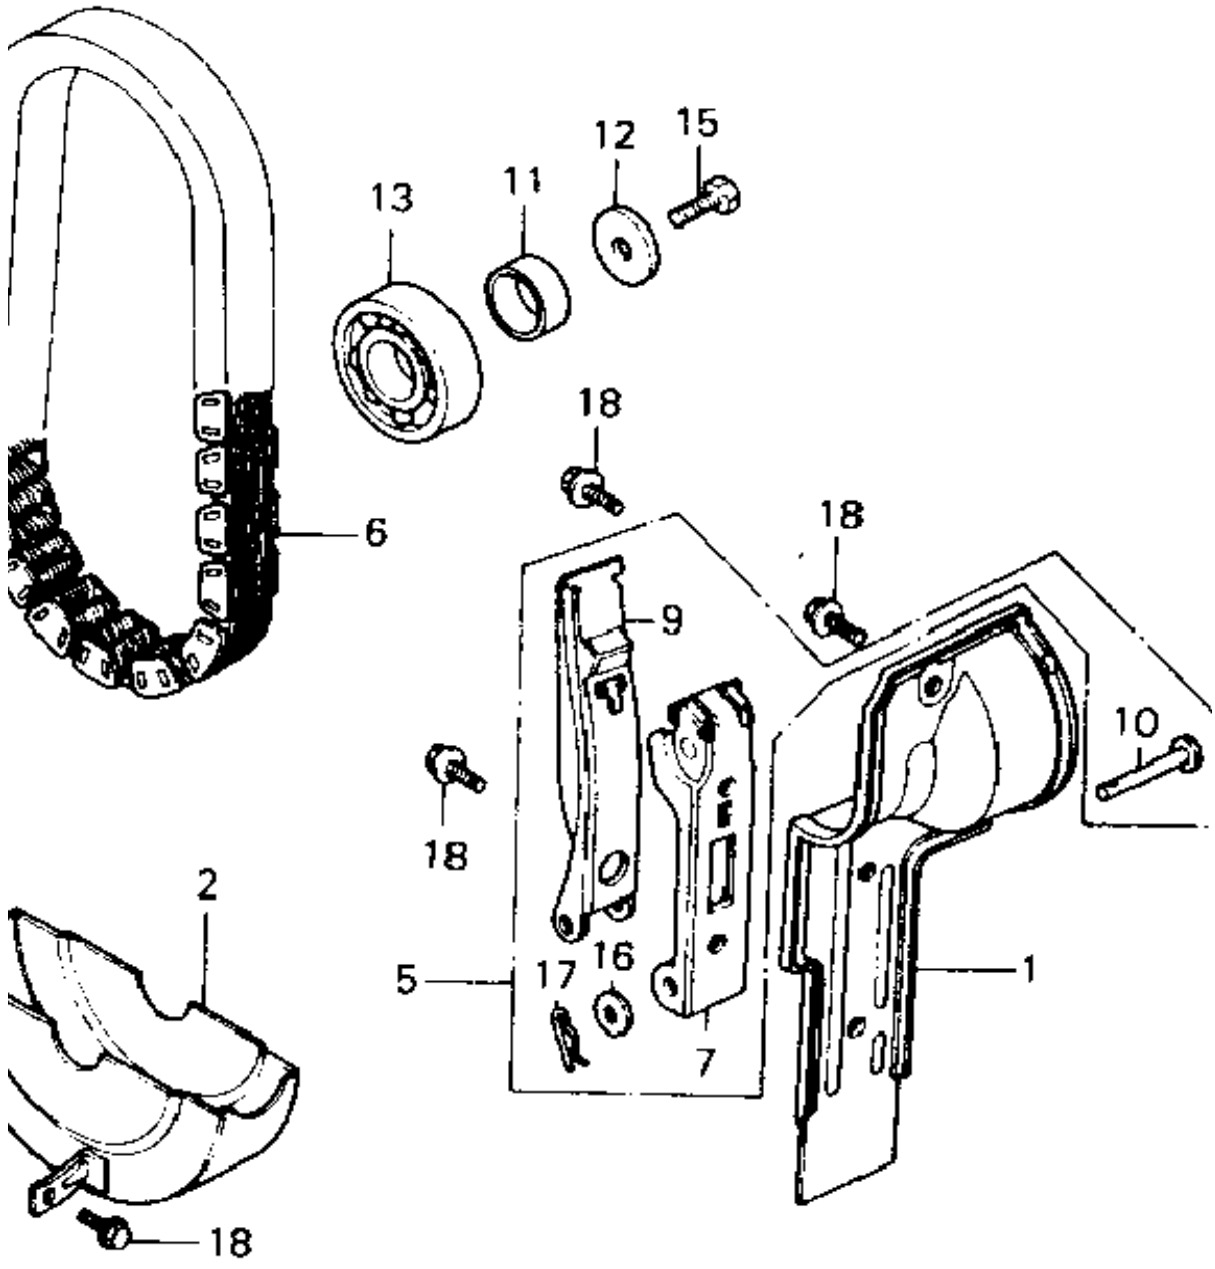

Nr	Partnr	Description	75 Std	76 Std	76 Ltd	77 Std	78 Std	79 Std
1	11130-371-000	Plate comp., Breather	1	1	1	1	1	1
2	11140-431-000	Cover, oil separate	1	1	1	1	1	1
3	13310-371-000	Crankshaft comp.	1	1	1	1		
3	13310-431-000	Crankshaft comp.					1	
3	13310-431-010	Crankshaft comp.					1	1

4	13321-371-003	Bearing A, main (blue)	6	6	6	6	6	6
4	13322-371-003	Bearing B, main (black)	6	6	6	6	6	6
4	13323-371-003	Bearing C, main (brown)	6	6	6	6	6	6
4	13324-371-003	Bearing D, main (green)	6	6	6	6	6	6
4	13325-371-003	Bearing E, main (yellow)	6	6	6	6	6	6
5	23130-431-000	Tensioner assy., primary chain					1	1
6	23131-371-004	Chain, primary drive	1	1	1	1	1	1
7	23132-431-000	Bracket comp., Primary chain tensioner					1	1
8	23136-371-003	Guide, primary chain R.	1	1	1	1	1	1
8	23137-371-003	Guide, primary chain L.	1	1	1	1		
9	23137-431-000	Tensioner, primary chain					1	1
10	23138-431-000	Pin, 8x45					1	1
11	28253-371-000	Ratchet B, starter	1	1	1	1		
11	90402-431-000	Collar, RR. end					1	1
12	90406-371-000	Washer, 8mm	1	1	1	1		
12	90435-611-000	Washer, special, 28x8.5x4.0					1	1
11	90704-371-000	Collar, 12x20	1	1	1	1		
13	91002-371-004	Bearing, radial ball, 6304C	1	1	1	1	1	1
14	91201-371-005	Oil seal, 35x55x8	1	1	1	1	1	1
15	92000-08022-0A	Bolt, hex., 8x22	1	1	1	1	1	1
16	94101-08800	Washer, plain, 8mm					1	1
17	91251-08000	Pin, lock, 8mm					1	1

18	95700-06016-00	Bolt, flange, 6x16	5	7	5	9	8	8
	95700-06035	Bolt, flange, 6x35	1	1	1	1		

Serialnr	Areacode
----------	----------

To 4010462	
From 4010463	

]